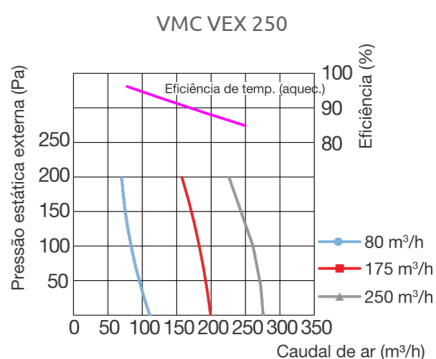

VMC VEX

VMC - RECUPERADOR DE ENERGIA VERTICAL

CARACTERÍSTICAS

- > Recuperação de calor de alta eficiência: Até 95%.
- > Ventiladores EC de caudal constante: Baixo consumo de energia e 4 velocidades + 1 turbo
- > Máxima eficiência em todas as condições: Graças ao Controlo de Caudal Constante
- > Filtros G4 (de série) e F7 (opcional)
- > Bypass e controlo humidade 100% de série.
- > Classificação Eco-design: Etiqueta A.
- > Operação ultra-silenciosa: Nível de ruído mínimo de 31dB(A).
- > Versatilidade de instalação: Dois tipos de montagem para se adaptar a diferentes espaços.
- > Controlo via Smartphone: Compatível com Android e iOS.

Código	JE256	JE257	JE258
Modelo	VMC VEX 250	VMC VEX 350	VMC VEX 500
Alimentação [V / Hz]	230 / 50	230 / 50	230 / 50
	Vel. 1	80	105
	Vel. 2	100	185
	Vel. 3	145	270
	Vel. 4	175	350
Boost	Caudal de ar [m³/h]	250	500
	Pressão estática externa [Pa]	130	160
Eficiência máxima de temperatura [%]	95	95	95
Potência máxima [W]	137	272	412
Temperatura do ar transportado [°C]	-25...+40	-25...+40	-25...+40
Material da estrutura	Chapa metálica pulverizada	Chapa metálica pulverizada	Chapa metálica pulverizada
Isolamento	EPP	EPP	EPP
Diâmetro da conduta de ar ligada [mm]	144	144	196
Nível de ruído [dB(A)]*	35	37	39
Classe de eficiência energética	A	A	A
Peso [kg]	40	40	50

Nota: Este nível de ruído é medido sob a condição de 70% do caudal máximo de ar e pressão estática de 50 Pa.

DIMENSÕES

VMC VEX 250 / 350

VMC VEX 500

GRÁFICOS DE PERFORMANCE

Referência	Caudal de ar (m³/h)	Pa	P (W)
1	250	100	128.0
2	250	50	110.0
3	175	100	78.5
4	175	50	62.0
5	80	100	41.3
6	80	50	31.0