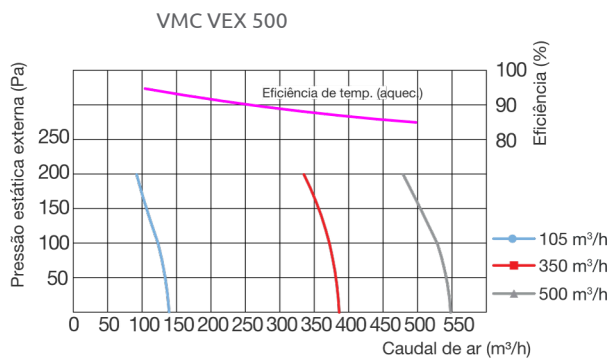

Referência	Caudal de ar (m³/h)	Pa	P (W)
1	500	100	399.0
2	500	50	380.0
3	350	100	209.3
4	350	50	155.0
5	105	100	60.9
6	105	50	30.0

Código	DESCRIÇÃO
JE259	Filtro F7 para VMC VEX 250 e 350
JE260	Filtro F7 para VMC VEX 500
JE261	Sensor CO₂ VMC VEX
JE262	Intelligent touch screen LCD controller para VMC VEX
JE237	Módulo Wi-Fi