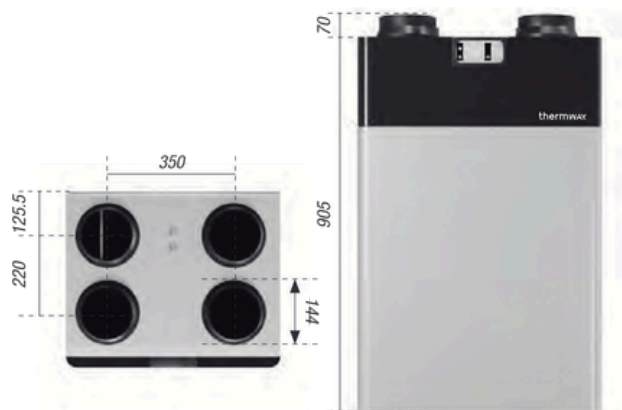

VMC VEX

VMC - RECUPERADOR DE ENERGIA VERTICAL

CARACTERÍSTICAS

- > Recuperação de calor de alta eficiência: Até 95%.
- > Ventiladores EC de caudal constante: Baixo consumo de energia e 4 velocidades + 1 turbo
- > Máxima eficiência em todas as condições: Graças ao Controlo de Caudal Constante
- > Filtros G4 (de série) e F7 (opcional)
- > Bypass e controlo humidade 100% de série.
- > Classificação Eco-design: Etiqueta A.
- > Operação ultra-silenciosa: Nível de ruído mínimo de 31dB(A).
- > Versatilidade de instalação: Dois tipos de montagem para se adaptar a diferentes espaços.
- > Controlo via Smartphone: Compatível com Android e iOS.

Código	JE256	JE257	JE258
Modelo	VMC VEX 250	VMC VEX 350	VMC VEX 500
Alimentação [V / Hz]	230 / 50	230 / 50	230 / 50
	Vel. 1	80	105
	Vel. 2	100	185
	Vel. 3	145	270
	Vel. 4	175	350
Boost	Caudal de ar [m³/h]	250	500
	Pressão estática externa [Pa]	130	160
Eficiência máxima de temperatura [%]	95	95	95
Potência máxima [W]	137	272	412
Temperatura do ar transportado [°C]	-25...+40	-25...+40	-25...+40
Material da estrutura	Chapa metálica pulverizada	Chapa metálica pulverizada	Chapa metálica pulverizada
Isolamento	EPP	EPP	EPP
Diâmetro da conduta de ar ligada [mm]	144	144	196
Nível de ruído [dB(A)]*	35	37	39
Classe de eficiência energética	A	A	A
Peso [kg]	40	40	50

Nota: Este nível de ruído é medido sob a condição de 70% do caudal máximo de ar e pressão estática de 50 Pa.

DIMENSÕES

VMC VEX 250 / 350

VMC VEX 500

GRÁFICOS DE PERFORMANCE

Referência	Caudal de ar (m³/h)	Pa	P (W)
1	250	100	128.0
2	250	50	110.0
3	175	100	78.5
4	175	50	62.0
5	80	100	41.3
6	80	50	31.0