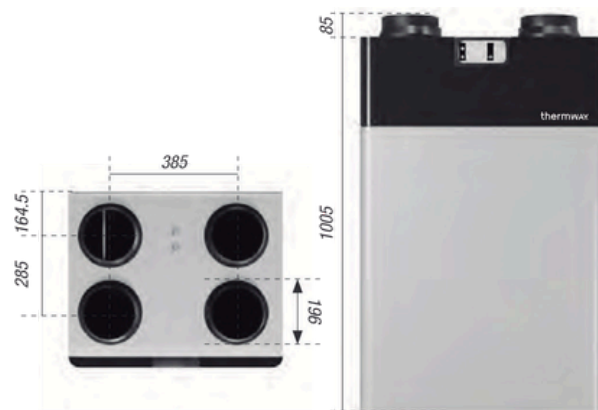

VMC VEX

VMC - RECUPERADOR DE ENERGIA VERTICAL

CARACTERÍSTICAS

- > Recuperação de calor de alta eficiência: Até 95%.
- > Ventiladores EC de caudal constante: Baixo consumo de energia e 4 velocidades + 1 turbo
- > Máxima eficiência em todas as condições: Graças ao Controlo de Caudal Constante
- > Filtros G4 (de série) e F7 (opcional)
- > Bypass e controlo humidade 100% de série.
- > Classificação Eco-design: Etiqueta A.
- > Operação ultra-silenciosa: Nível de ruído mínimo de 31dB(A).
- > Versatilidade de instalação: Dois tipos de montagem para se adaptar a diferentes espaços.
- > Controlo via Smartphone: Compatível com Android e iOS.

Código	JE256	JE257	JE258
Modelo	VMC VEX 250	VMC VEX 350	VMC VEX 500
Alimentação [V / Hz]	230 / 50	230 / 50	230 / 50
	Vel. 1	80	105
	Vel. 2	100	185
	Vel. 3	145	270
	Vel. 4	175	350
Boost	Caudal de ar [m³/h]	250	500
	Pressão estática externa [Pa]	130	160
Eficiência máxima de temperatura [%]	95	95	95
Potência máxima [W]	137	272	412
Temperatura do ar transportado [°C]	-25...+40	-25...+40	-25...+40
Material da estrutura	Chapa metálica pulverizada	Chapa metálica pulverizada	Chapa metálica pulverizada
Isolamento	EPP	EPP	EPP
Diâmetro da conduta de ar ligada [mm]	144	144	196
Nível de ruído [dB(A)]*	35	37	39
Classe de eficiência energética	A	A	A
Peso [kg]	40	40	50

Nota: Este nível de ruído é medido sob a condição de 70% do caudal máximo de ar e pressão estática de 50 Pa.

DIMENSÕES

VMC VEX 250 / 350

VMC VEX 500

GRÁFICOS DE PERFORMANCE

Referência	Caudal de ar (m³/h)	Pa	P (W)
1	250	100	128.0
2	250	50	110.0
3	175	100	78.5
4	175	50	62.0
5	80	100	41.3
6	80	50	31.0