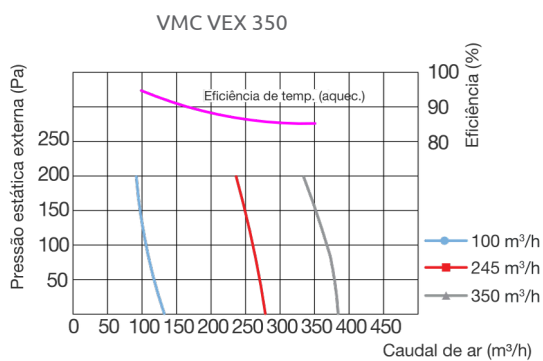

Código	JE256	JE257	JE258
Modelo	VMC VEX 250	VMC VEX 350	VMC VEX 500
Alimentação [V / Hz]	230 / 50	230 / 50	230 / 50
	Vel. 1	80	105
	Vel. 2	100	185
	Vel. 3	145	270
	Vel. 4	175	350
Boost	Caudal de ar [m³/h]	250	500
	Pressão estática externa [Pa]	130	160
Eficiência máxima de temperatura [%]	95	95	95
Potência máxima [W]	137	272	412
Temperatura do ar transportado [°C]	-25...+40	-25...+40	-25...+40
Material da estrutura	Chapa metálica pulverizada	Chapa metálica pulverizada	Chapa metálica pulverizada
Isolamento	EPP	EPP	EPP
Diâmetro da conduta de ar ligada [mm]	144	144	196
Nível de ruído [dB(A)]*	35	37	39
Classe de eficiência energética	A	A	A
Peso [kg]	40	40	50

Nota: Este nível de ruído é medido sob a condição de 70% do caudal máximo de ar e pressão estática de 50 Pa.

DIMENSÕES

VMC VEX 250 / 350

VMC VEX 500

GRÁFICOS DE PERFORMANCE

Referência	Caudal de ar (m³/h)	Pa	P (W)
1	250	100	128.0
2	250	50	110.0
3	175	100	78.5
4	175	50	62.0
5	80	100	41.3
6	80	50	31.0